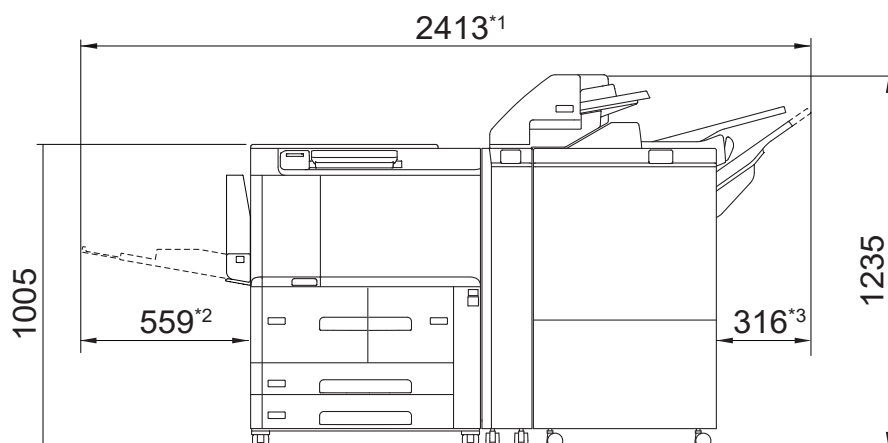

寸法図

単位：mm

最小構成

- 本体 + 手差しトレイ + インターポージャー D1 + フィニッシャー D6

- 本体 + 大容量給紙トレイ C1-D2
+ 手差しトレイ + インターフェイスデカラー D1 + 大容量スタッカー A1

- *1: トレイを伸張しない場合は 2349mm
- *2: 手差しトレイを伸張しない場合は 319mm、閉じた状態は 80mm
- *3: トレイを伸張しない場合は 252mm
- *4: 大容量給紙トレイ C1-D2 の手差しトレイを伸張しない場合は 2511mm

●本体 + 大容量給紙トレイ C3-DS* + インターフェイスデカラー D1 + 大容量スタッカー A1

* 大容量給紙トレイ B1-S、大容量給紙トレイ C3-DS、エアークッション給紙トレイ C1-DS は、同じサイズです。
大容量給紙トレイ B1-S は、Revorla Press E1136P には装着不可。

- 本体 + エアークション給紙トレイ C1-DS* + インターフェイスデカーラー D1 + インターポーザー D1 + 大容量スタッカー A1 x 2 + 天地トリマークリーサー D2 + 紙折リユニット CD2 + 中とじフィニッシャー D6 + 小口トリマーフォルダー D1

* 大容量給紙トレイ B1-S、大容量給紙トレイ C3-DS、エアークション給紙トレイ C1-DS は、同じサイズです。
大容量給紙トレイ B1-S は、Revorio Press E1136P には装着不可。

設置面積図

単位：mm

最小構成

- 本体 + 手差しトレイ + インターポーザー D1 + フィニッシャー D6

- 本体 + 大容量給紙トレイ C1-D2
+ 手差しトレイ + インターフェイスデカーラー D1 + 大容量スタッカー A1