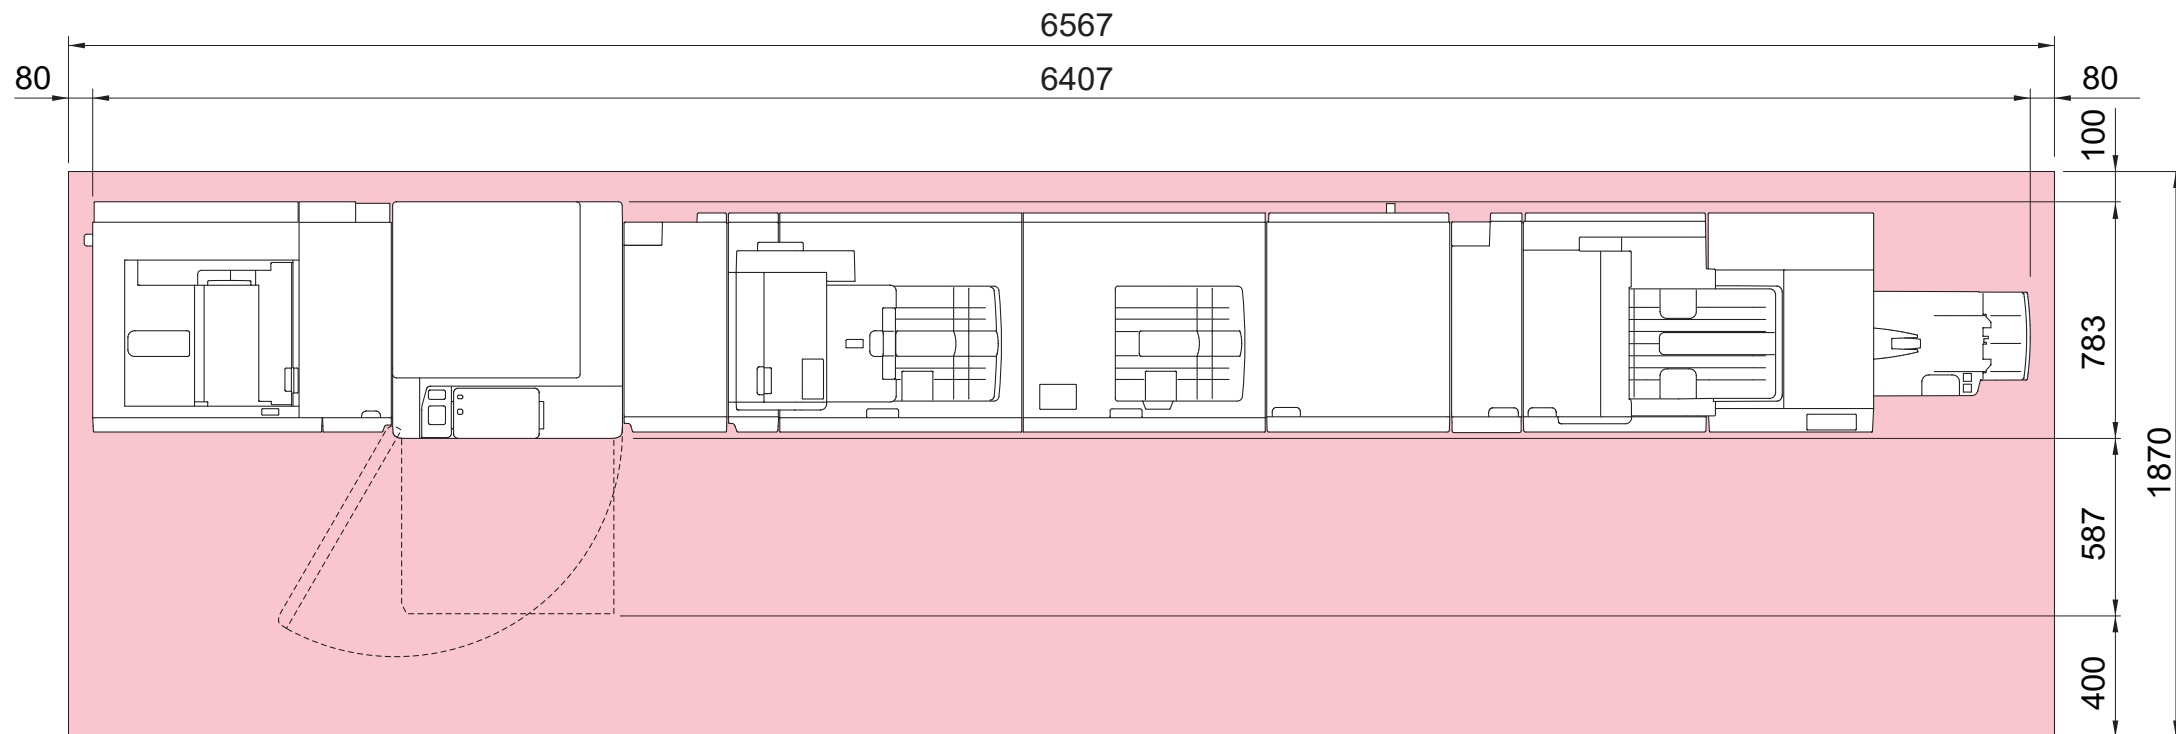

●本体 + エアークション給紙トレイ C1-DS* + インターフェイスデカーラー D1 + インターポザー D1 + 大容量スタッカー A1 x 2
+ 天地トリマークリーサー D2 + 紙折りユニット CD2 + 中とじフィニッシャー D6 + 小口トリマーフォルダー D1

* 大容量給紙トレイ B1-S、大容量給紙トレイ C3-DS、エアークション給紙トレイ C1-DS は、同じサイズです。
大容量給紙トレイ B1-S は、Revorio Press E1136P には装着不可。