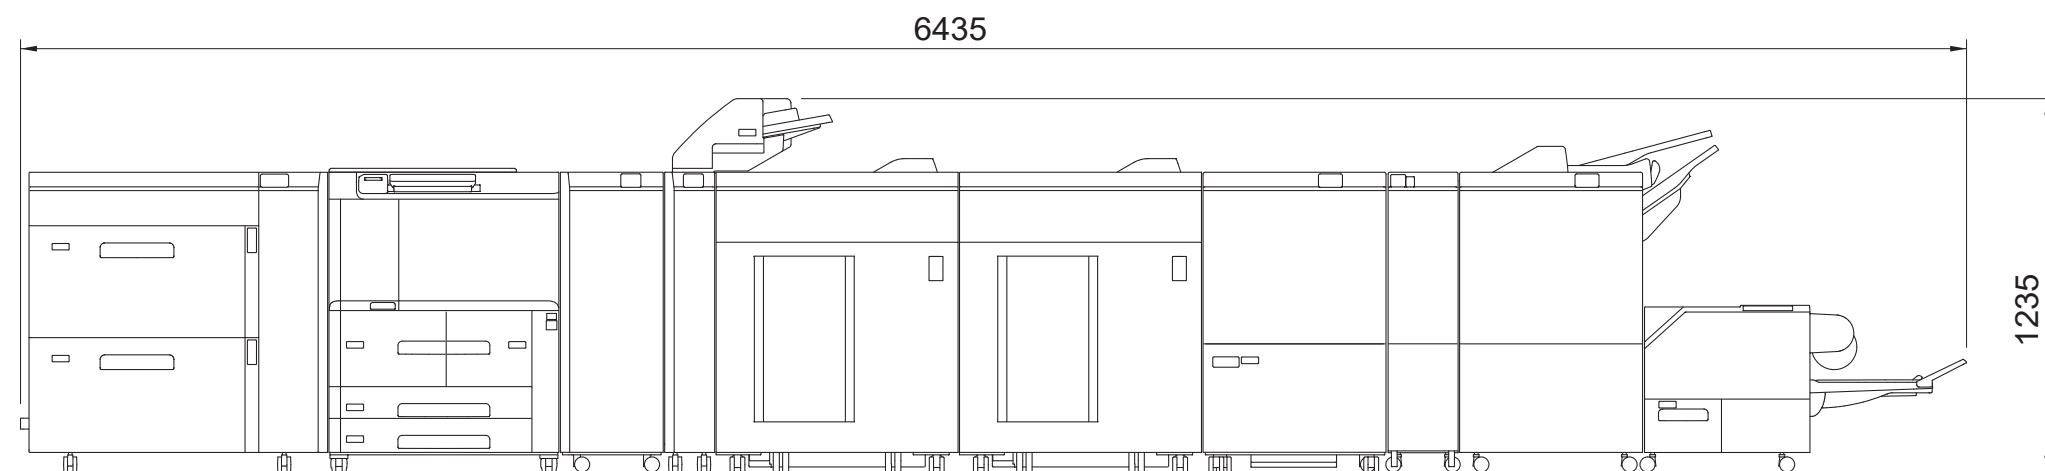

寸法図

単位：mm

最小構成

- 本体 + 手差しトレイ + インターポージャー D1 + フィニッシャー D6

- 本体 + 大容量給紙トレイ C1-D2
+ 手差しトレイ + インターフェイスデカラー D1 + 大容量スタッカー A1

- *1: トレイを伸張しない場合は 2349mm
- *2: 手差しトレイを伸張しない場合は 319mm、閉じた状態は 80mm
- *3: トレイを伸張しない場合は 252mm
- *4: 大容量給紙トレイ C1-D2 の手差しトレイを伸張しない場合は 2511mm

●本体 + 大容量給紙トレイ C3-DS* + インターフェイスデカラー D1 + 大容量スタッカー A1

* 大容量給紙トレイ B1-S、大容量給紙トレイ C3-DS、エアークッション給紙トレイ C1-DS は、同じサイズです。
大容量給紙トレイ B1-S は、Revorla Press E1136P には装着不可。

- 本体 + エアークション給紙トレイ C1-DS* + インターフェイスデカーラー D1 + インターポーザー D1 + 大容量スタッカー A1 x 2 + 天地トリマークリーサー D2 + 紙折リユニット CD2 + 中とじフィニッシャー D6 + 小口トリマーフォルダー D1

* 大容量給紙トレイ B1-S、大容量給紙トレイ C3-DS、エアークション給紙トレイ C1-DS は、同じサイズです。
大容量給紙トレイ B1-S は、Revorio Press E1136P には装着不可。

設置面積図

単位：mm

最小構成

- 本体 + 手差しトレイ + インターポーザー D1 + フィニッシャー D6

- 本体 + 大容量給紙トレイ C1-D2
+ 手差しトレイ + インターフェイスデカーラー D1 + 大容量スタッカー A1