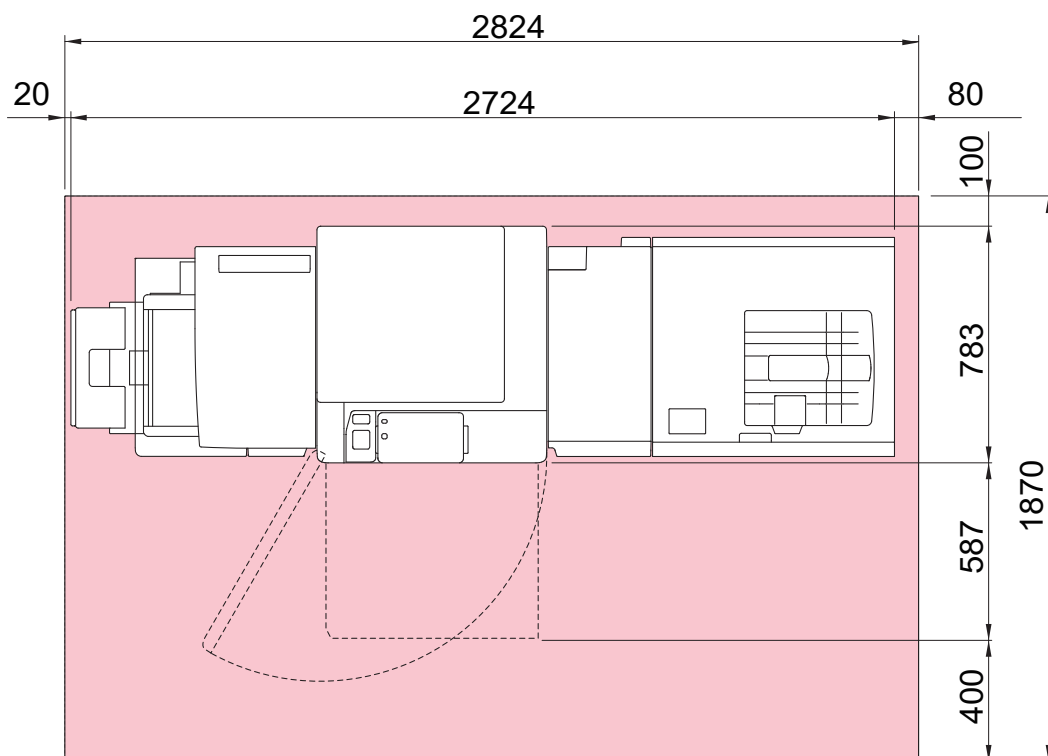

寸法図

単位：mm

最小構成

- 本体 + 手差しトレイ + インターポージャー D1 + フィニッシャー D6

- 本体 + 大容量給紙トレイ C1-D2
+ 手差しトレイ + インターフェイスデカラー D1 + 大容量スタッカー A1

- *1: トレイを伸張しない場合は 2349mm
- *2: 手差しトレイを伸張しない場合は 319mm、閉じた状態は 80mm
- *3: トレイを伸張しない場合は 252mm
- *4: 大容量給紙トレイ C1-D2 の手差しトレイを伸張しない場合は 2511mm

* 大容量給紙トレイ B1-S、大容量給紙トレイ C3-DS、エアークション給紙トレイ C1-DS は、同じサイズです。
大容量給紙トレイ B1-S は、Revorio Press E1136P には装着不可。

設置面積図

単位：mm

最小構成

- 本体 + 手差しトレイ + インターポーザー D1 + フィニッシャー D6

- 本体 + 大容量給紙トレイ C1-D2
+ 手差しトレイ + インターフェイスデカーラー D1 + 大容量スタッカー A1