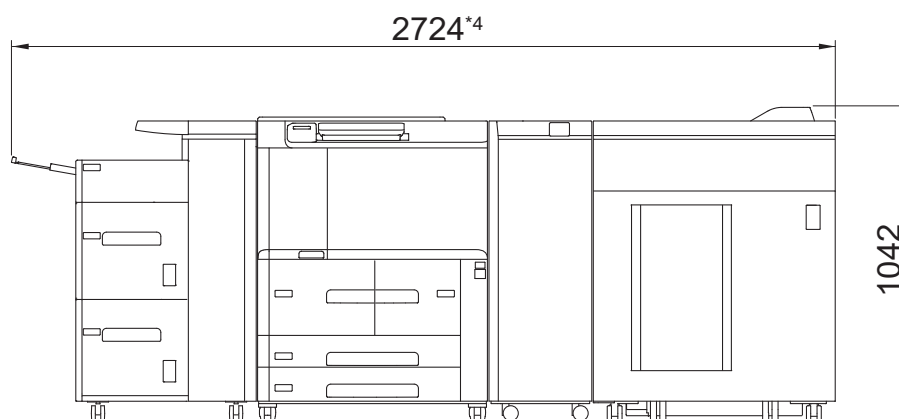

寸法図

単位：mm

最小構成

- 本体 + 手差しトレイ + インターポージャー D1 + フィニッシャー D6

- 本体 + 大容量給紙トレイ C1-D2
+ 手差しトレイ + インターフェイスデカラー D1 + 大容量スタッカー A1

- *1: トレイを伸張しない場合は 2349mm
- *2: 手差しトレイを伸張しない場合は 319mm、閉じた状態は 80mm
- *3: トレイを伸張しない場合は 252mm
- *4: 大容量給紙トレイ C1-D2 の手差しトレイを伸張しない場合は 2511mm

●本体 + 大容量給紙トレイ C3-DS* + インターフェイスデカラー D1 + 大容量スタッカー A1

* 大容量給紙トレイ B1-S、大容量給紙トレイ C3-DS、エアークッション給紙トレイ C1-DS は、同じサイズです。
大容量給紙トレイ B1-S は、Revorla Press E1136P には装着不可。

- 本体 + エアークション給紙トレイ C1-DS* + インターフェイスデカーラー D1 + インターポーザー D1 + 大容量スタッカー A1 x 2 + 天地トリマークリーサー D2 + 紙折リユニット CD2 + 中とじフィニッシャー D6 + 小口トリマーフォルダー D1

* 大容量給紙トレイ B1-S、大容量給紙トレイ C3-DS、エアークション給紙トレイ C1-DS は、同じサイズです。
大容量給紙トレイ B1-S は、Revorio Press E1136P には装着不可。

設置面積図

単位：mm

最小構成

- 本体 + 手差しトレイ + インターポーザー D1 + フィニッシャー D6

- 本体 + 大容量給紙トレイ C1-D2
+ 手差しトレイ + インターフェイスデカーラー D1 + 大容量スタッカー A1