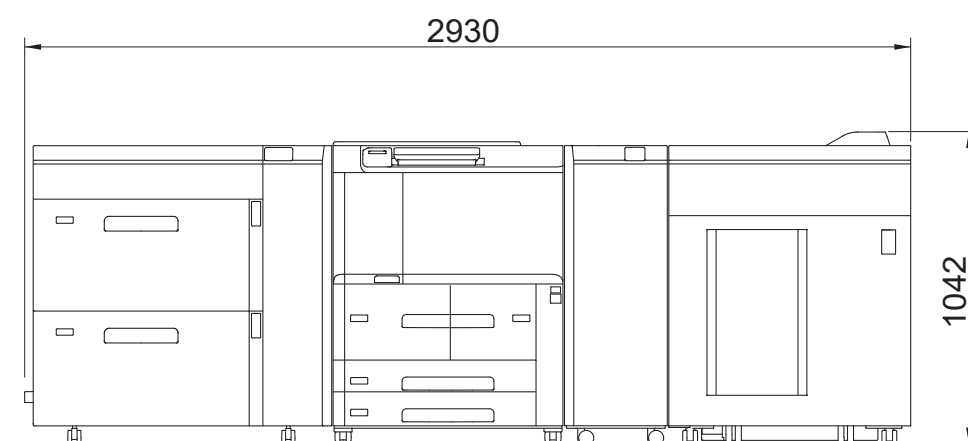

寸法図

単位：mm

最小構成

- 本体 + 手差しトレイ + インターポージャー D1 + フィニッシャー D6

- 本体 + 大容量給紙トレイ C1-D2
+ 手差しトレイ + インターフェイスデカラー D1 + 大容量スタッカー A1

- *1: トレイを伸張しない場合は 2349mm
- *2: 手差しトレイを伸張しない場合は 319mm、閉じた状態は 80mm
- *3: トレイを伸張しない場合は 252mm
- *4: 大容量給紙トレイ C1-D2 の手差しトレイを伸張しない場合は 2511mm

●本体 + 大容量給紙トレイ C3-DS* + インターフェイスデカラー D1 + 大容量スタッカー A1

* 大容量給紙トレイ B1-S、大容量給紙トレイ C3-DS、エアークッション給紙トレイ C1-DS は、同じサイズです。
大容量給紙トレイ B1-S は、Revorla Press E1136P には装着不可。

- 本体 + エアークション給紙トレイ C1-DS* + インターフェイスデカーラー D1 + インターポーザー D1 + 大容量スタッカー A1 x 2 + 天地トリマークリーサー D2 + 紙折リユニット CD2 + 中とじフィニッシャー D6 + 小口トリマーフォルダー D1

* 大容量給紙トレイ B1-S、大容量給紙トレイ C3-DS、エアークション給紙トレイ C1-DS は、同じサイズです。
大容量給紙トレイ B1-S は、Revorio Press E1136P には装着不可。

設置面積図

単位：mm

最小構成

- 本体 + 手差しトレイ + インターポーザー D1 + フィニッシャー D6

- 本体 + 大容量給紙トレイ C1-D2
+ 手差しトレイ + インターフェイスデカーラー D1 + 大容量スタッカー A1