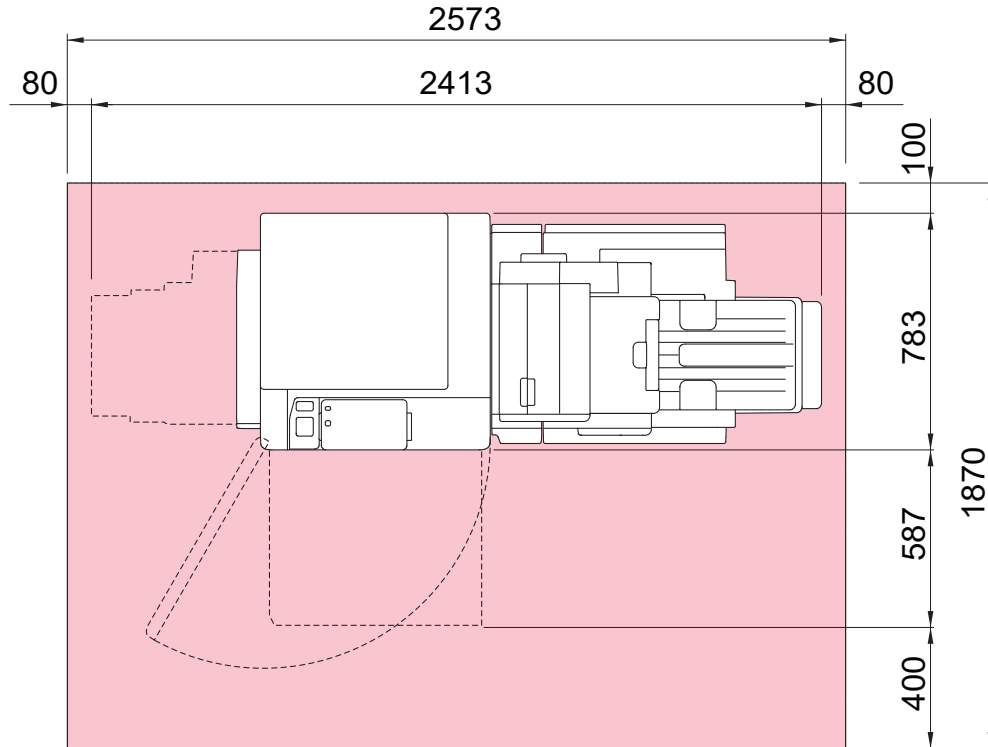

寸法図

単位：mm

最小構成

- 本体 + 手差しトレイ + インターポージャー D1 + フィニッシャー D6

- 本体 + 大容量給紙トレイ C1-D2
+ 手差しトレイ + インターフェイスデカラー D1 + 大容量スタッカー A1

- *1: トレイを伸張しない場合は 2349mm
- *2: 手差しトレイを伸張しない場合は 319mm、閉じた状態は 80mm
- *3: トレイを伸張しない場合は 252mm
- *4: 大容量給紙トレイ C1-D2 の手差しトレイを伸張しない場合は 2511mm

●本体 + 大容量給紙トレイ C3-DS* + インターフェイスデカラー D1 + 大容量スタッカー A1

* 大容量給紙トレイ B1-S、大容量給紙トレイ C3-DS、エアークッション給紙トレイ C1-DS は、同じサイズです。
大容量給紙トレイ B1-S は、Revorla Press E1136P には装着不可。

- 本体 + エアークション給紙トレイ C1-DS* + インターフェイスデカーラー D1 + インターポーザー D1 + 大容量スタッカー A1 x 2 + 天地トリマークリーサー D2 + 紙折リユニット CD2 + 中とじフィニッシャー D6 + 小口トリマーフォルダー D1

* 大容量給紙トレイ B1-S、大容量給紙トレイ C3-DS、エアークション給紙トレイ C1-DS は、同じサイズです。
大容量給紙トレイ B1-S は、Revorio Press E1136P には装着不可。

設置面積図

単位：mm

最小構成

- 本体 + 手差しトレイ + インターポーザー D1 + フィニッシャー D6

- 本体 + 大容量給紙トレイ C1-D2
+ 手差しトレイ + インターフェイスデカーラー D1 + 大容量スタッカー A1