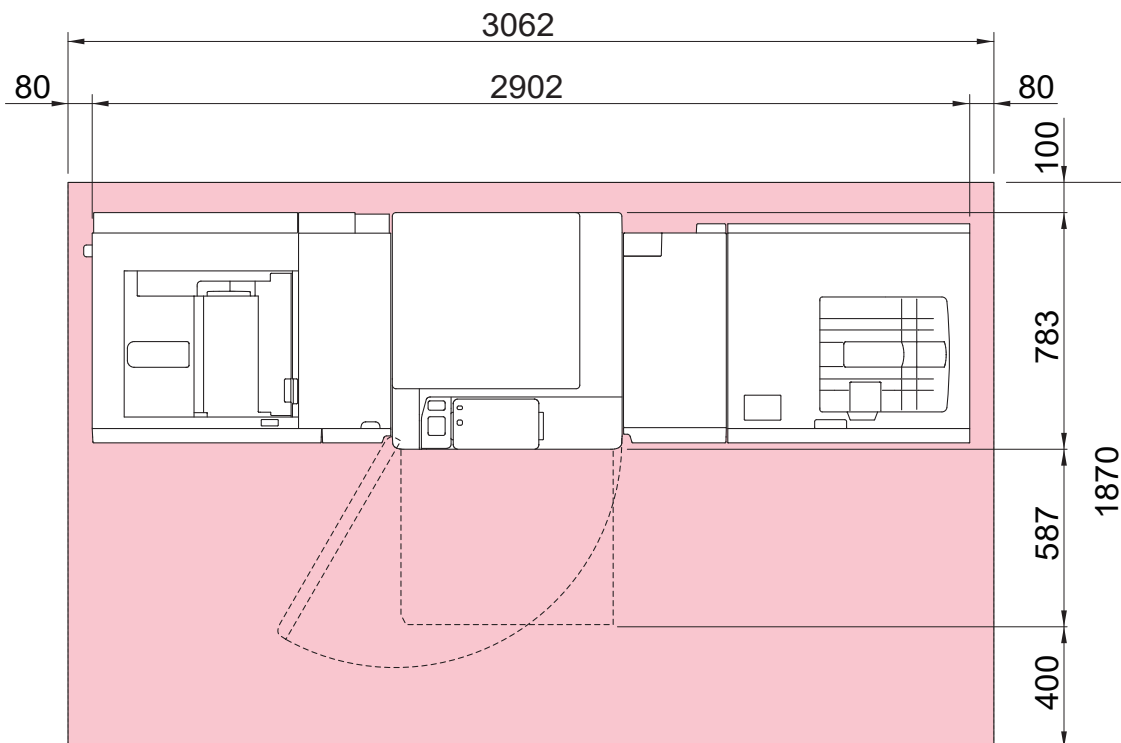

●本体 + 大容量給紙トレイ C3-DS* + インターフェイスデーカーラー D1 + 大容量スタッカー A1

* 大容量給紙トレイ B1-S、大容量給紙トレイ C3-DS、エアークッション給紙トレイ C1-DS は、同じサイズです。
大容量給紙トレイ B1-S は、Revoria Press E1136P には装着不可。